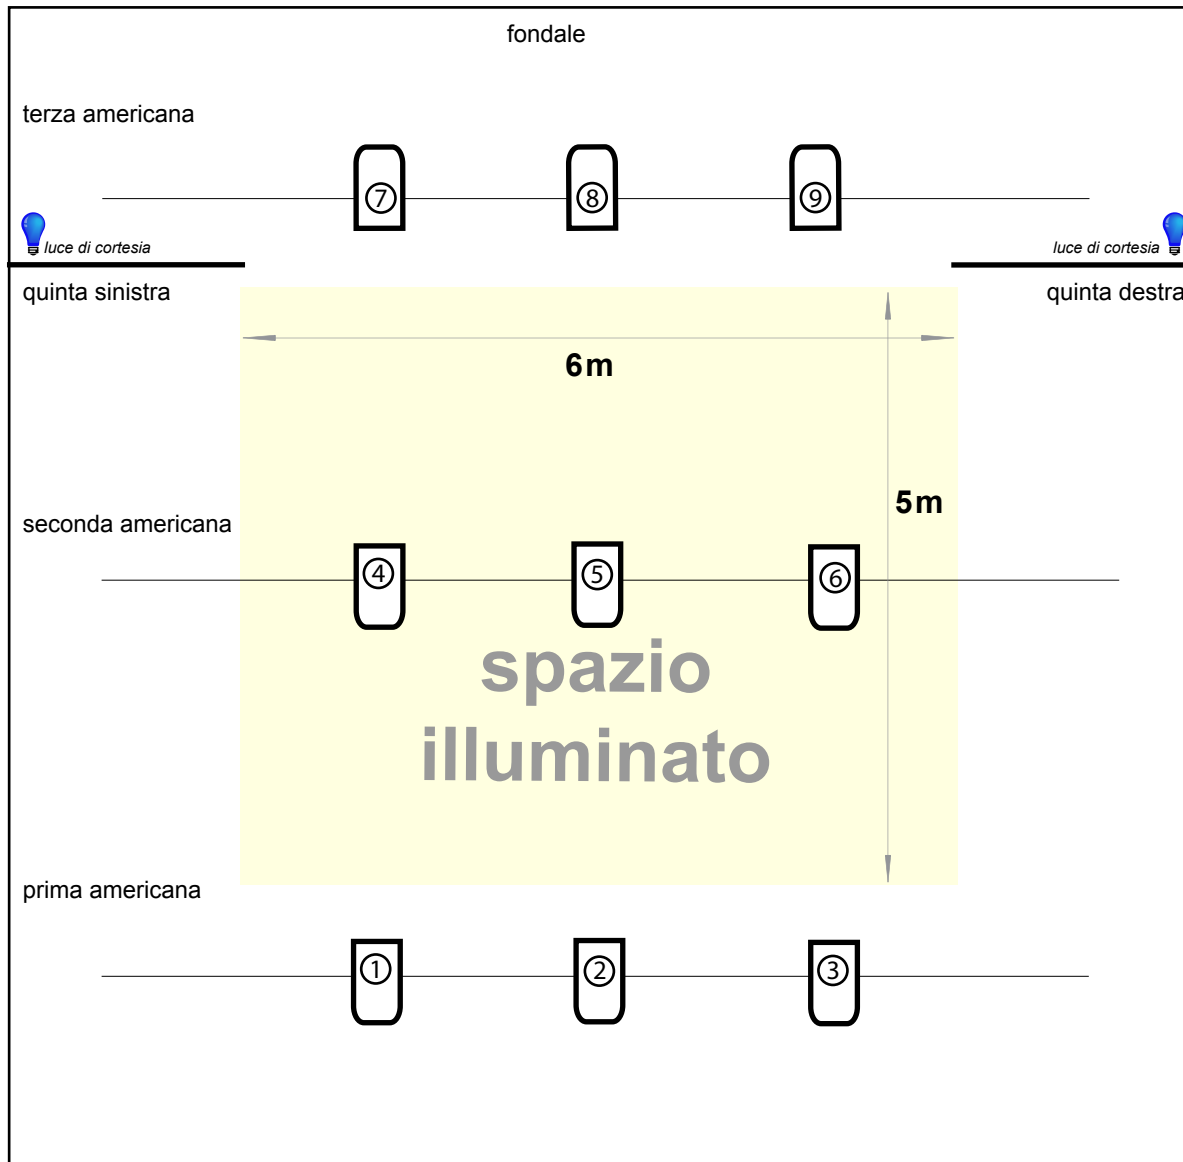

"Tango Querido!"

PIANO LUCI

- 1, 2, 3**, PC prima americana a copertura totale della parte anteriore.
- 4, 5, 6**, PC seconda americana copertura totale della parte centrale.
- 7, 8, 9** PC terza americana controluci.
- 10 e 11** PC esterni a copertura frontale

COLORI GELATINE

Blu: **8**. Tutte le altre senza gelatina (plain)

SISTEMA AUDIO

- 1) Lettore CD
- 2) Mixer
- 3) Amplificazione e casse adatte allo spazio
- 4) Monitor da palco